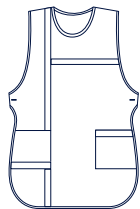

NOLWO

Taille en stock : 0-5

Détails produit

- Longueur 80cm
- Tablier chasuble
- Biais emmanchures
- Encolure ronde
- Empiècements de couleurs
- 2 poches côtés
- Boutonnage côté

Composition et Entretien

- Polycoton 200gr
- 65% polyester - 35% coton