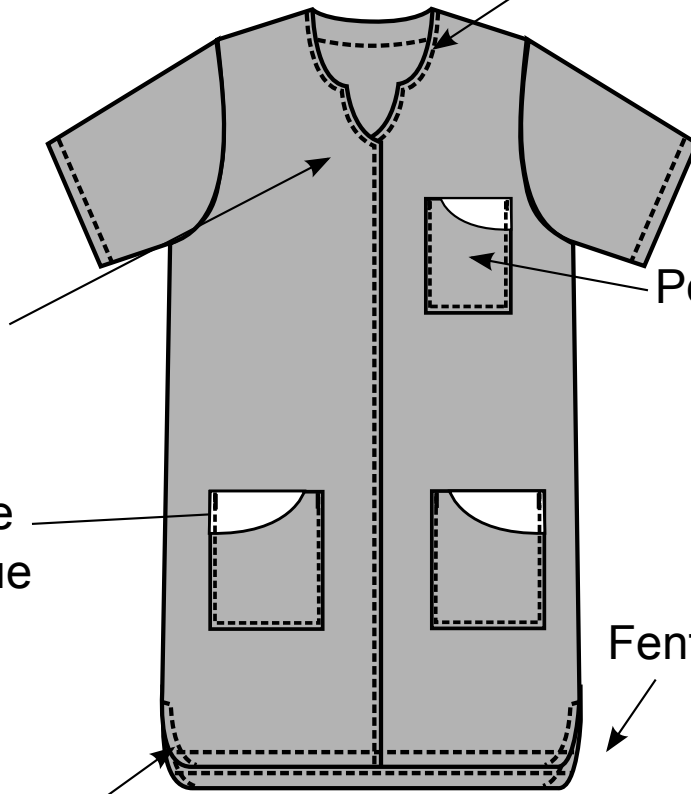

Encolure goutte

Fermeture
5 pressions
cachées

Poche poitrine

Poche basse
avec applique
fantasie
contrasté

Fentes côté

Forme liquette

65% Polyester 35% Coton 195 g/m²

blanc / bleu gitane
GABRIEL000

gris clair / blanc
GABRIEL050