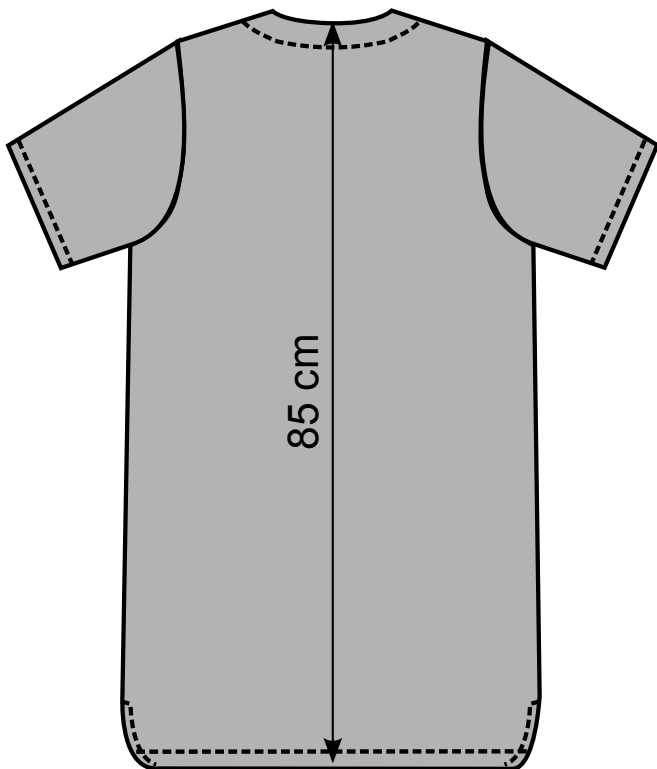

Encolure goutte

Fermeture
5 pressions
cachées

Poche poitrine

Poche basse
avec applique
fantasie
contrasté

Fentes côté

Forme liquette

65% Polyester 35% Coton 195 g/m²

blanc / bleu gitane
GABRIEL000

gris clair / blanc
GABRIEL050