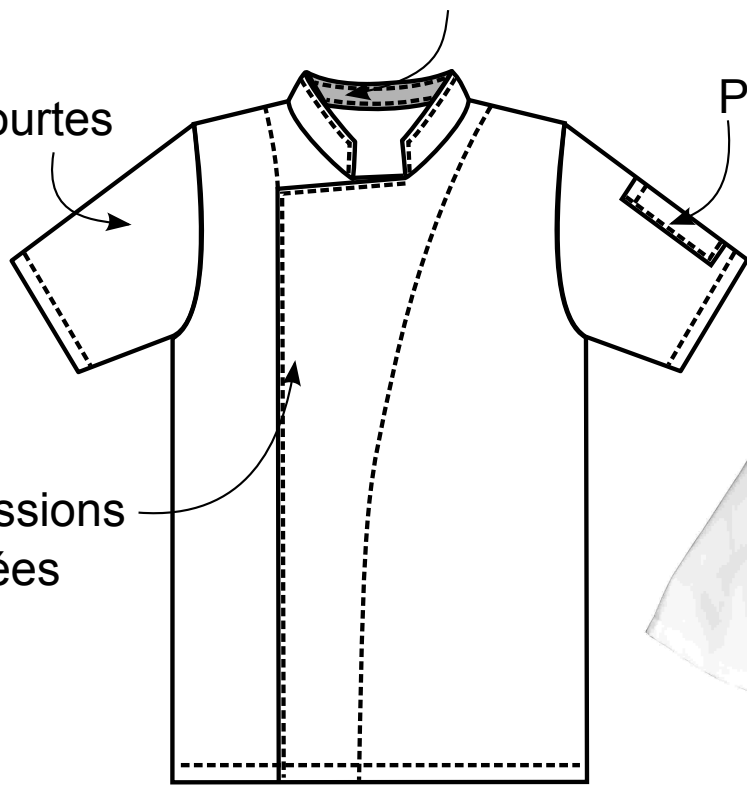

Cookie
Mixte
T0 à 6
COOKIEMC

Col officier
intérieur contrasté

Manches courtes

Poche crayon

7 pressions
cachées

Découpe
princesse

65% Polyester 35% Coton 195 g/m²

Blanc
COOKIEMC000