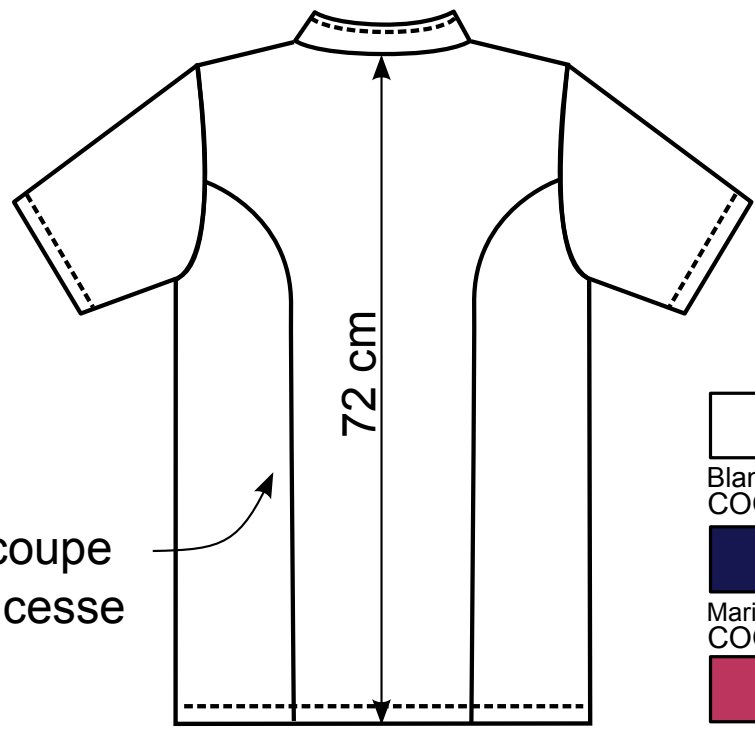

Cookie
Mixte
T0 à 6
COOKIEMC

Col officier
intérieur contrasté

Manches courtes

Poche crayon

7 pressions
cachées

Découpe
princesse

65% Polyester 35% Coton 195 g/m²

Blanc
COOKIEMC000