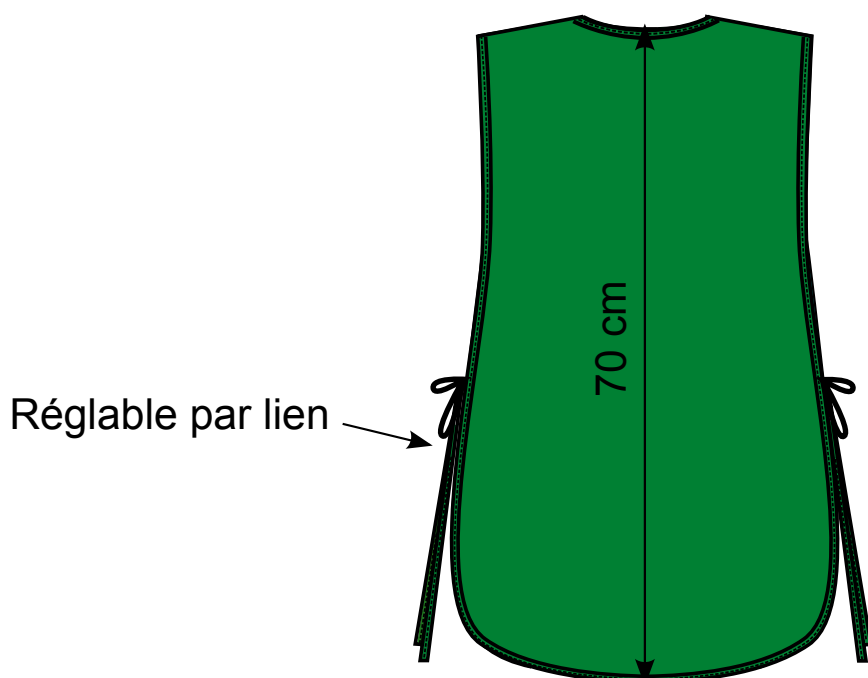

Poche centrale

65% Polyester 35% Coton 195 g/m²

Bleu
MELINESD18

Vert
MELINESD43