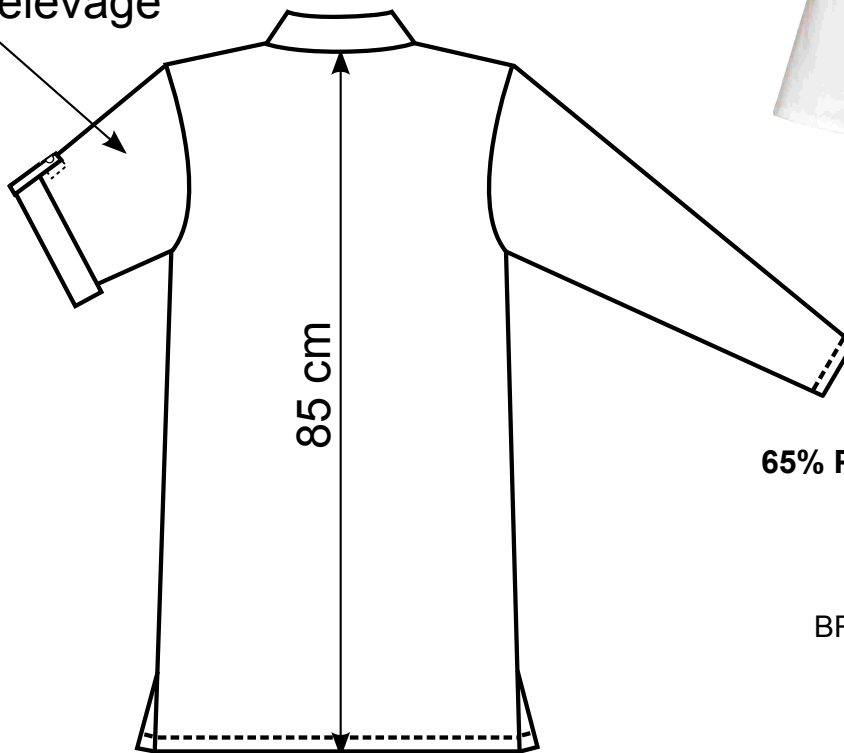

Manches longues réglables
+ patte de relevage
+ pressions

65% Polyester 35% Coton 210 g/m²

Blanc
BRIRM00000

100% Coton 200 g/m²

Blanc
BRIRM00200