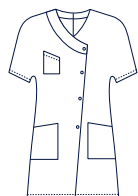

GOLD

Taille en stock : 0-5

Détails produit

- Longueur 80cm
- Manches kimono
- Coupe légèrement cintrée
- Encolure V
- Empiècement de couleur à l'encolure
- 2 poches côtés
- 1 poche poitrine
- Boutonnage latéral
- Boutons pression
- Calottes plastique

Composition et Entretien

- Polycoton 200gr
- 65% polyester - 35% coton

Couleur

Pas d'assouplissant

**Dans la limite des stocks disponibles*

GOLD 4037/18

GOLD 4037/10