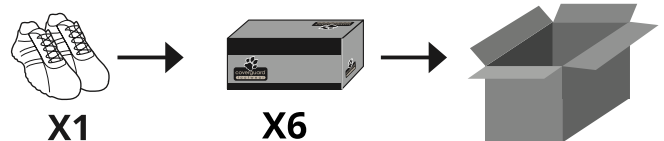

CONDITIONNEMENT

6 PAIRES PAR CARTON

NORMES

Cette chaussure est conforme au modèle de l'équipement de protection individuelle ayant fait l'objet de l'attestation CE de type **BP 60091395 0001**.

Délivrée par **TÜV (notified body n° 197)**

EN ISO EN20345:2011
S4 CI SRC

Pour plus d'informations, rendez-vous sur www.coverguard-footwear.com